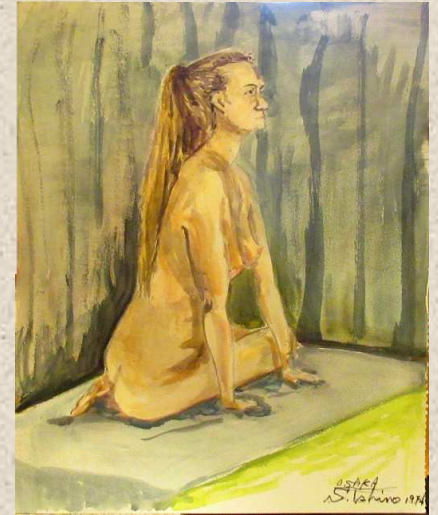

パリ・ニューヨークのアトリエを大阪に人物画専門アトリエ
ラ・クルール・デュ・シエル デッサンアトリエ
 〒570-0047 大阪市北区西成区 3-6-22
 TEL 090 8182-4627 千代一 (Koyachi One)

2月定例会 人物写生会
 2019-02-02(土)